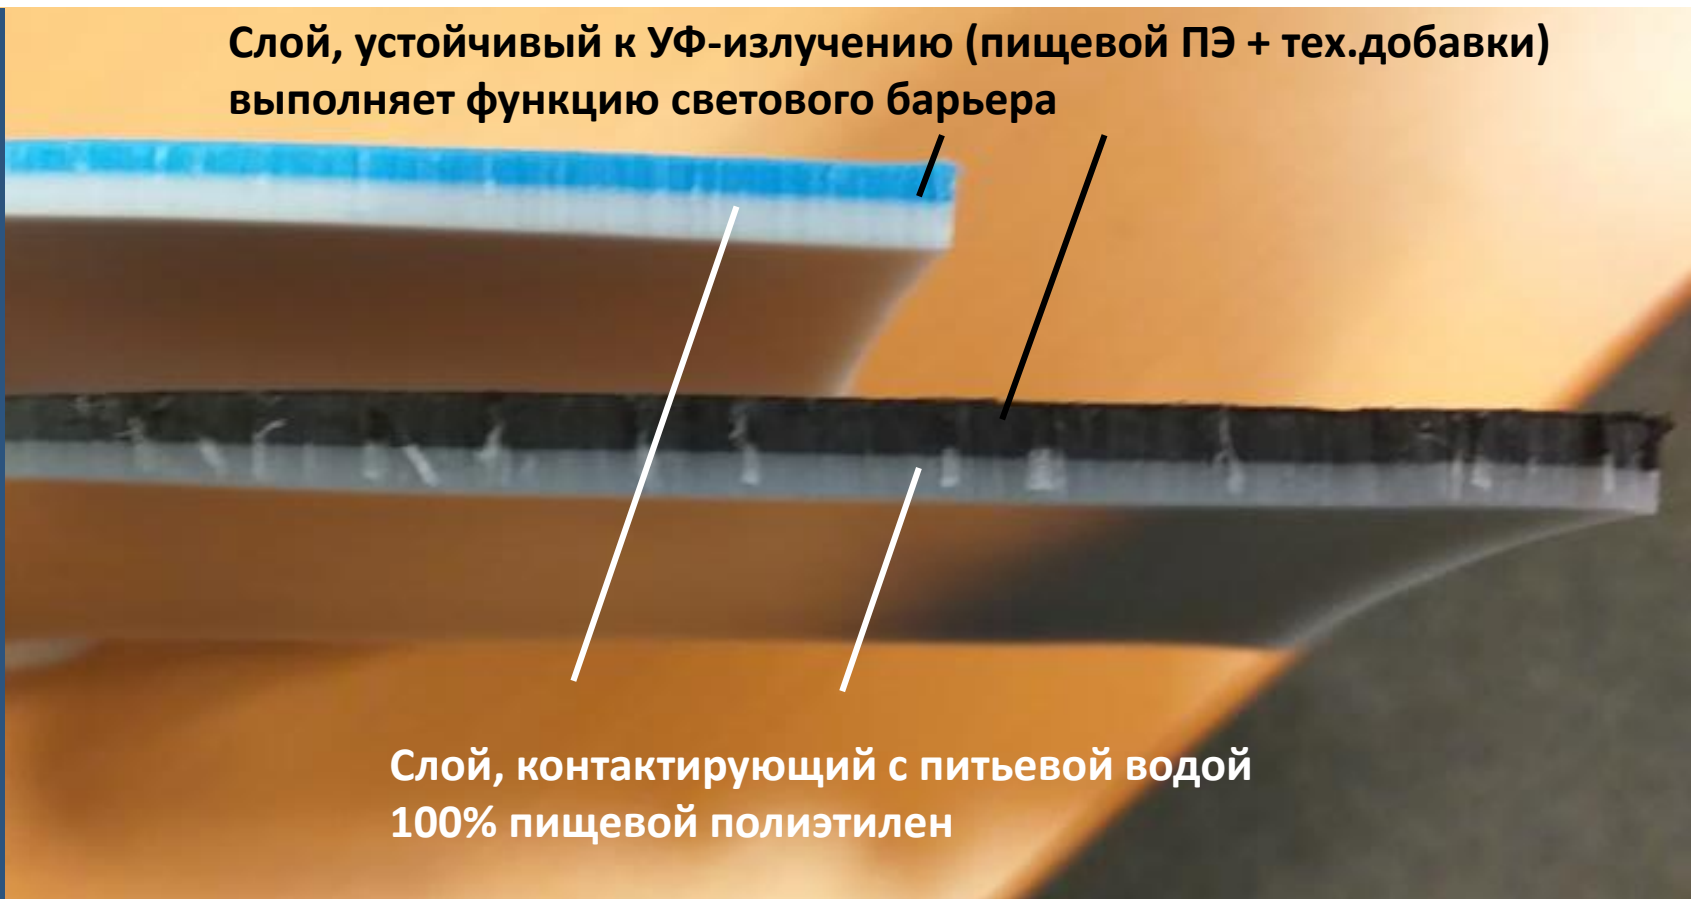

АКВАТЕК
все для воды

**ЕДИНСТВЕННЫЕ
В РОССИИ**

выдувные двухслойные емкости

Aquatech PREMIUM

СОВСЕМ ДРУГАЯ ТЕХНОЛОГИЯ

Ротоформовочная технология производства ATV

В ротоформу засыпается подготовленная сырьевая смесь и помещается в печь. Форма вращается, сырье плавится, перетекает и формирует стенки бака естественным образом – наплывами.

Просканируйте QR код.
Посмотрите видео о производстве баков «Акватек все для воды»

Выдувная технология производства ATV PREMIUM

В выдувную машину загружается два различных по составу сырья. Два экструдера выпускают двухслойный полиэтиленовый «чулок», который раздувается воздухом изнутри. Под давлением оба слоя спрессовываются, формируя плотную гладкую стенку бака.

- + ATV PREMIUM моется легче чем обычный бак – внутренние стенки сформированы под давлением, поэтому очень гладкие и скользкие

- + Идеальная геометрия, отличный внешний вид

- + Исключен контакт питьевой воды с техническими добавками (UV-фильтр, краситель) внешнего слоя

- + Отсутствие неприятных запахов
- + Гарантия изготовления из 100% первичного пищевого ПЭ

Aquatech ATV PREMIUM в разрезе

ATV-BW

ATV-DW

Слой, устойчивый к УФ-излучению (пищевой ПЭ + тех.добавки)
выполняет функцию светового барьера