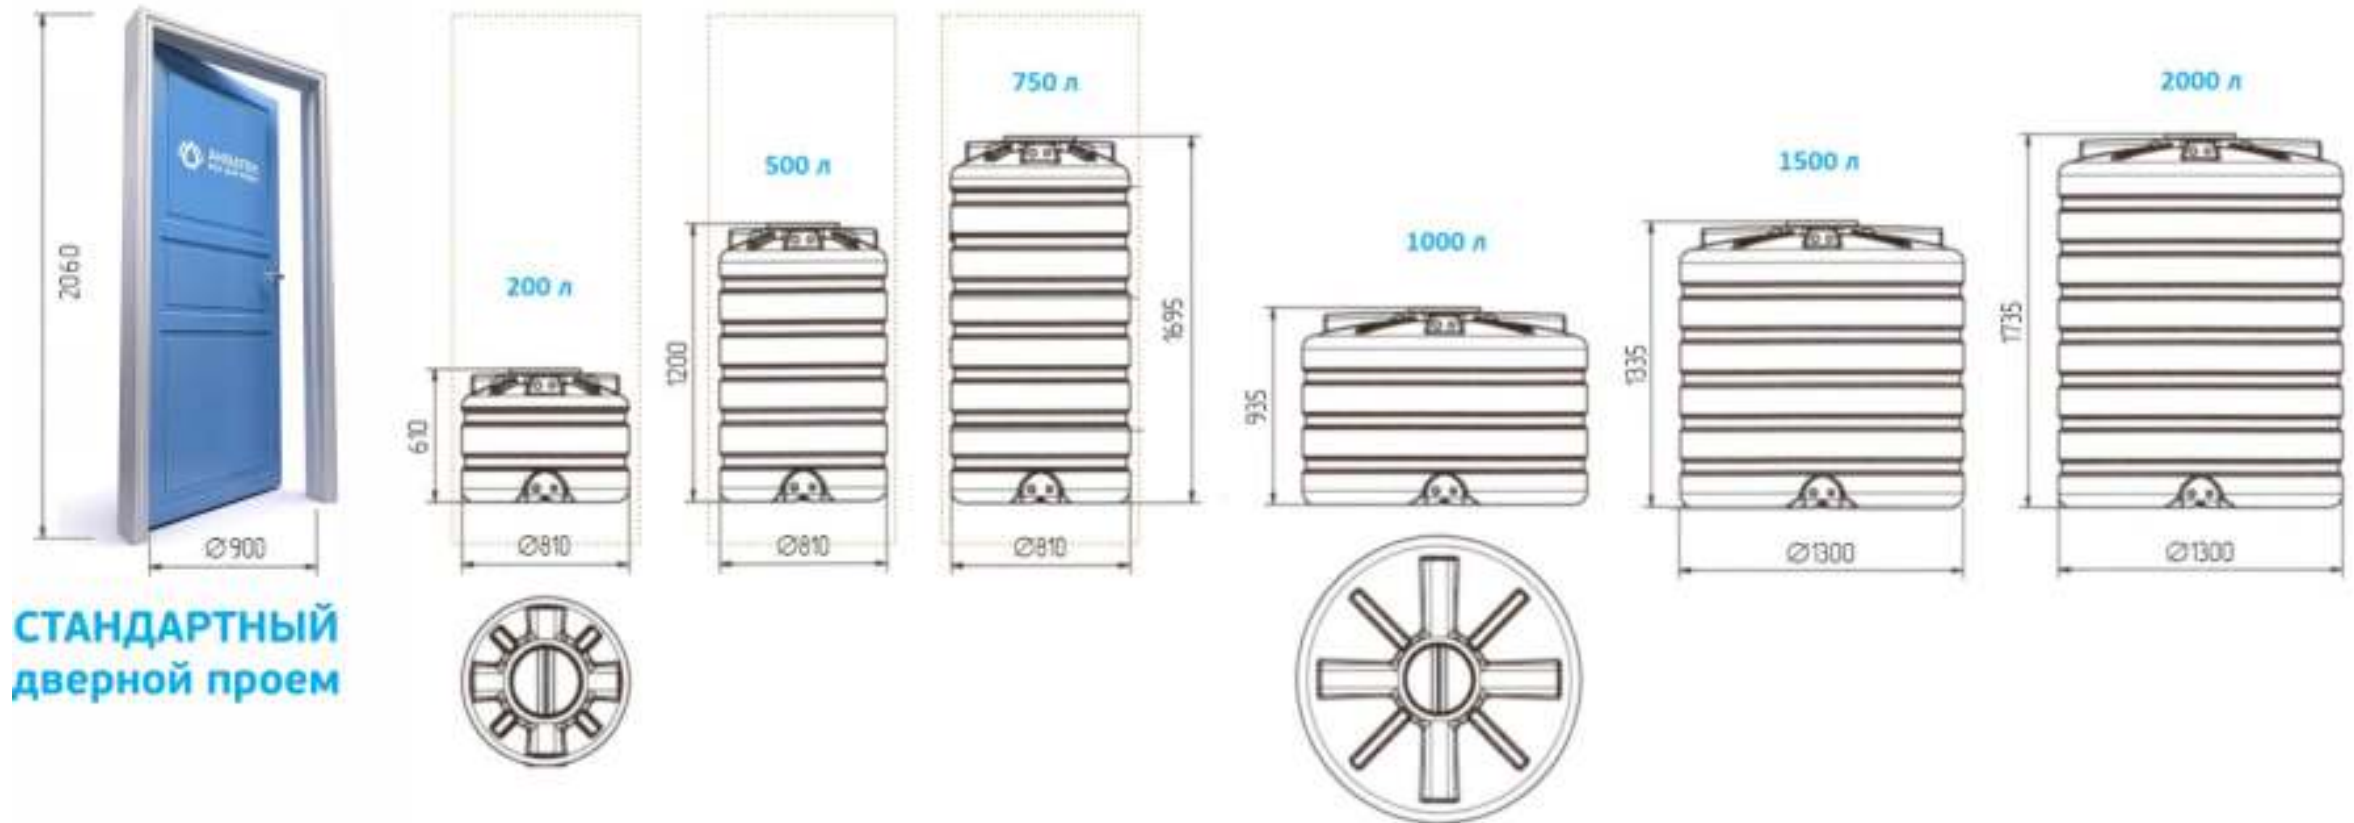

Слой, контактирующий с питьевой водой
100% пищевой полиэтилен

Aquatech ATV PREMIUM размеры

Емкости до 1000 л проходят в дверной проем

*высота емкостей указана с учетом крышки

Предназначены для хранения питьевой и технической воды, пищевых и не пищевых, жидких, сыпучих и других веществ.