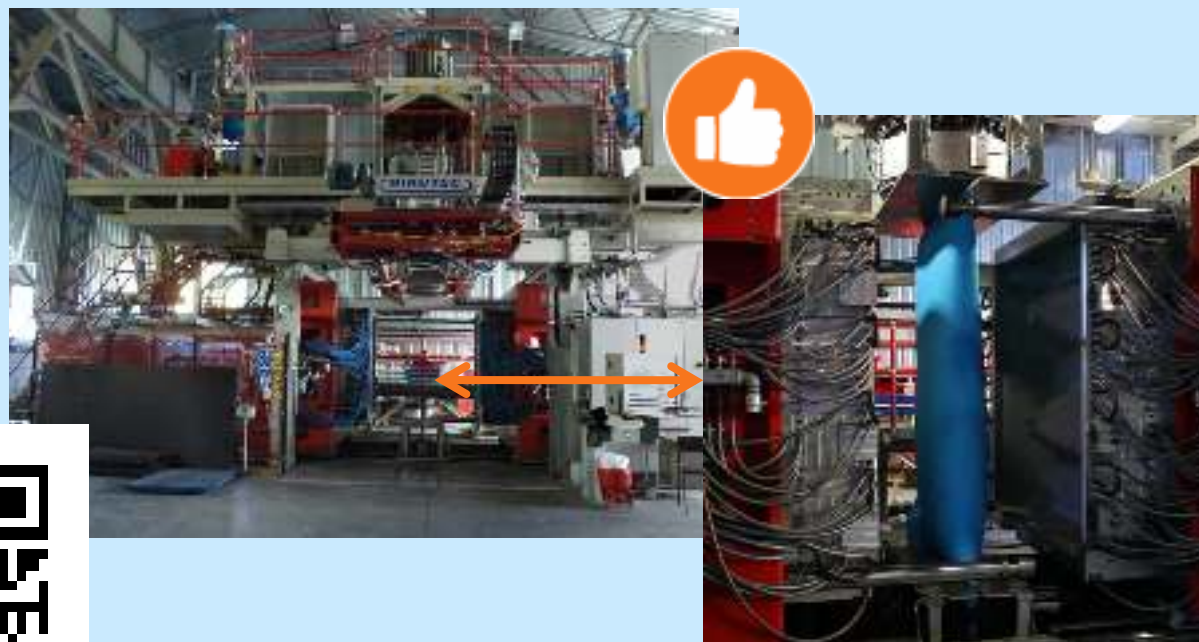

АКВАТЕК
все для воды

**ЕДИНСТВЕННЫЕ
В РОССИИ**

выдувные двухслойные емкости

Aquatech PREMIUM

СОВСЕМ ДРУГАЯ ТЕХНОЛОГИЯ

Ротоформовочная технология производства ATV

В ротоформу засыпается подготовленная сырьевая смесь и помещается в печь. Форма вращается, сырье плавится, перетекает и формирует стенки бака естественным образом – наплывами.

Просканируйте QR код.
Посмотрите видео о производстве баков «Акватек все для воды»

Выдувная технология производства ATV PREMIUM

В выдувную машину загружается два различных по составу сырья. Два экструдера выпускают двухслойный полиэтиленовый «чулок», который раздувается воздухом изнутри. Под давлением оба слоя спрессовываются, формируя плотную гладкую стенку бака.